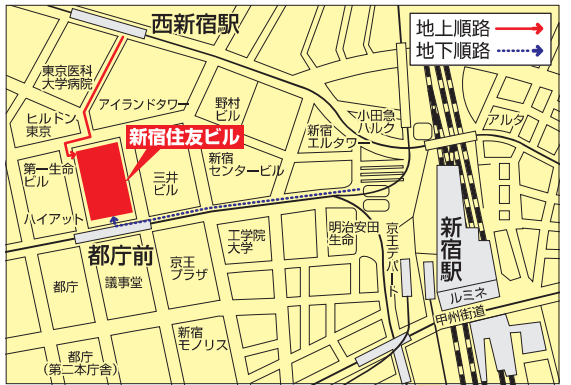

首都圏最大級の進学相談会

第45回 中・高入試

受験なんでも相談会

主催 声の教育社

1都3県の有名校が参加!!

会場 新宿住友ビル三角広場

交通 ● JR・京王線・小田急線「新宿駅」西口徒歩8分
● 都営地下鉄大江戸線「都庁前駅」A6出口直結
● 東京メトロ丸の内線「西新宿駅」2番出口徒歩4分

日時 6月27日(土)… 中学受験のみ
6月28日(日)… 高校受験のみ

中学受験

午前・午後の2部制
先着順受付

高校受験

100分入れ替え4部制
抽選制

特設ページ

入場予約6/5～受付開始
当日まで入場予約可能(定員上限あり)
詳しくは弊社HP特設ページをご覧ください。

新会場の三角広場は天井高25m、換気システムも整った広々空間

参加予定の中学校・高等学校一覧